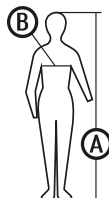

EN 14058:2017 Odzież ochronna, wyroby odzieżowe chroniące przed chłodem.

EN 14058:2017

- X Klasa oporu cieplnego
- X Klasa przepuszczalności powietrza
- X Wynikowa efektywna izolacyjność cieplna
- X Wodoszczelność

Uwaga: X oznacza że produkt nie został poddany badaniom.

Odzież zapewnia komfort do -5°C. W zakresie ochrony przed chłodem, zakłada się, że użytkownik może sam ocenić poziom skuteczności ochrony. W normie EN 14058:2017 wyróżniono cztery klasy oporu cieplnego, oraz trzy klasy przepuszczalności powietrza im wyższa klasa tym większy stopień ochrony przed wychłodzeniem.

Przed użyciem zapoznać się z instrukcją użytkownika

Tabela rozmiarowa

ROZMIAR	S	M	L	XL	XXL	XXXL
A - wzrost	168	176	182	185	188	188
B – obwód klatki piersiowej	91-96	96-102	102-109	109-116	116-123	123-131